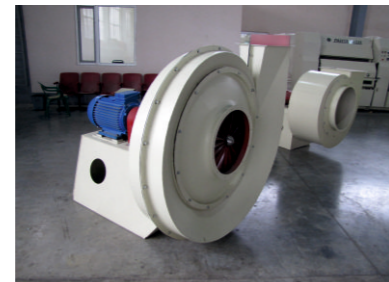

**Pambıq sortunun təyini cihazı LPS-4**

**Çiyid təmizləyən 8ДП-90**  
Pambıq liflərindən toxumları ayırmaq üçün nəzərdə tutulmuş yüksək verimli aqreqat.

**ВЦ-10 Ventilyator**

Pambıq tayalarının havalandırılması üçün nəzərdə tutulmuş aqreqat