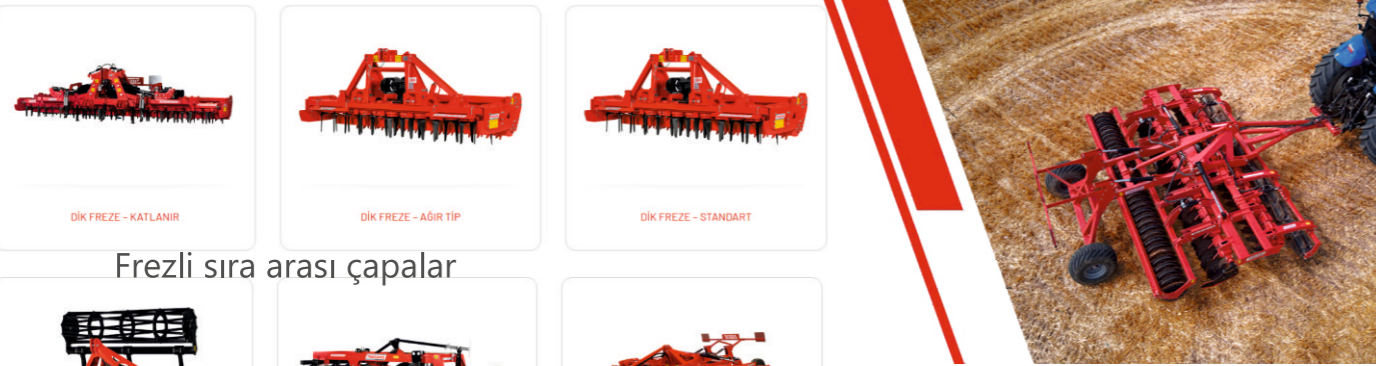

Dik Frezlər