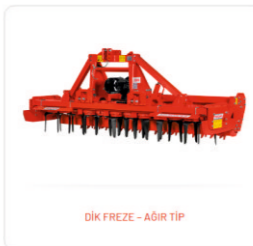

Dik Frezlər