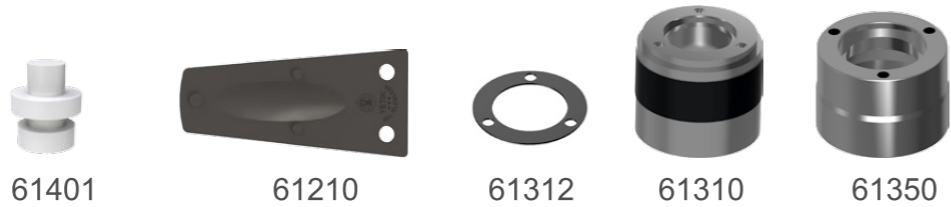

51100 - 51100 - R 51205 51210 51005

Rotorlu otbiçən hissələri
Rotary Drum Mower par

61401 61210 61312 61310 61350

61355

61300